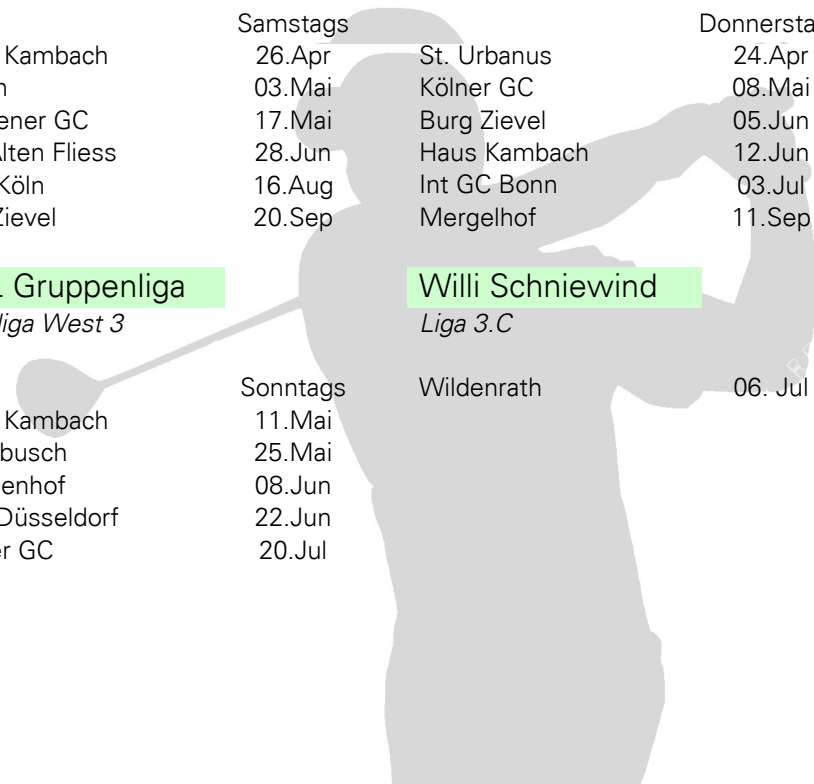

Herren AK 65 I

Liga 3.D

	Donnerstags
St. Urbanus	24.Apr
Kölner GC	08.Mai
Burg Zievel	05.Jun
Haus Kambach	12.Jun
Int GC Bonn	03.Jul
Mergelhof	11.Sep

Willi Schniewind

Liga 3.C

Wildenrath	06. Jul
------------	---------